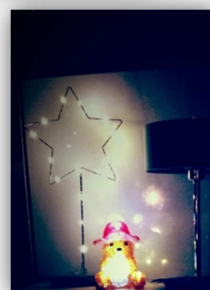

Produkt des Monats - November

Festtags- und Adventdekoration

- Lichterketten für innen und außen
- Holzleuchter
- Acryl- und Porzellanfiguren
- Dekolichterketten batteriebetrieben
- Wachskerzen mit Flackereffekt
- Fenstersilhouetten für innen und außen
- Christbaumbeleuchtung